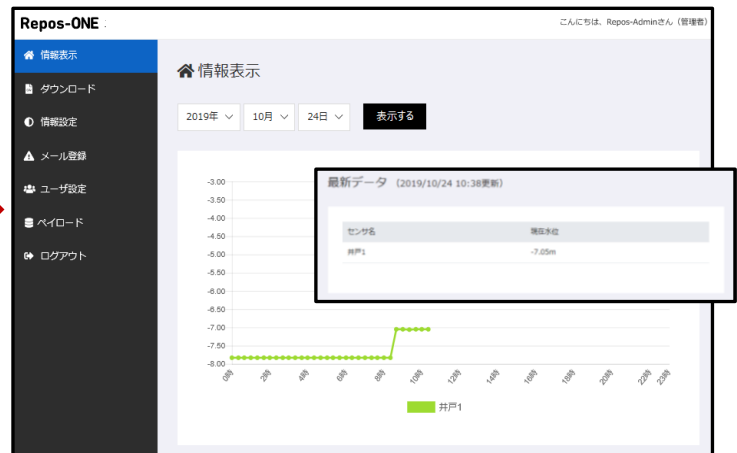

ユーザー側

※P/Cやスマートフォンから水位を監視

↓監視Web

↓ダウンロード

日付	時間	井戸 1
2019/7/19	13:50:00	-7.92
2019/7/19	14:00:00	-7.93
2019/7/19	14:10:00	-7.71
2019/7/19	14:20:00	-7.97
2019/7/19	14:30:00	-7.95
2019/7/19	14:40:00	-7.83
2019/7/19	14:50:00	-7.75

使い方は、簡単！

①スマホのショートカット又はお気に入りからアクセス

メールアドレスと
パスワード入力

※ブラウザ機能
により保存可能

②現在水位と一日の水位変動が一目で見れるグラフ表示

※本品は、インターネットに接続する製品ですが、個別のプロバイダー契約は不要で、接続料金は1か月単位となります。
※コントロールBOXや画面イメージは変更になる場合もあります。