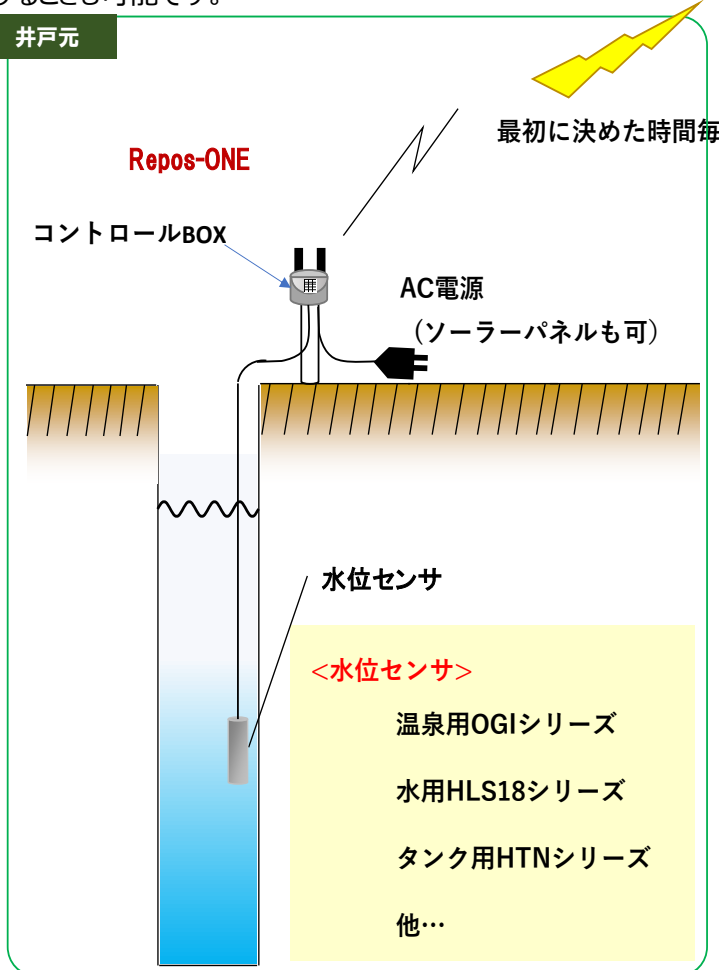

Repos-One(L)

Remote Plant Observe System
Level Sensor

有限会社 日高システム

〒224-0033 横浜市都筑区茅ヶ崎東4-7-11

TEL 045-944-5633

FAX 045-944-5635

本システムは、設置された井戸の水位を一定時間毎に読み取ってモニタリングするものです。
PCだけでなく、スマホやタブレットからもモニタリングが可能で、いつでも、どこでも水位の確認が可能です。
また、ひと月や一年毎など、任意の期間でこれまでの水位データを一括でダウンロードが可能で、EXCEL等を用いて水位の変換を長期間で見ることが可能です。
通信異常やセンサ異常の場合は、メールでお知らせする機能や危険水位を知らせるアラームメールをオプションで追加することも可能です。

ユーザー側

※P/Cやスマートフォンから水位を監視

↓監視Web

↓ダウンロード

日付	時間	井戸 1
2019/7/19	13:50:00	-7.92
2019/7/19	14:00:00	-7.93
2019/7/19	14:10:00	-7.71
2019/7/19	14:20:00	-7.97
2019/7/19	14:30:00	-7.95
2019/7/19	14:40:00	-7.83
2019/7/19	14:50:00	-7.75

使い方は、簡単！

①スマホのショートカット又はお気に入りからアクセス

メールアドレスと
パスワード入力

※ブラウザ機能
により保存可能

②現在水位と一日の水位変動が一目で見れるグラフ表示

※本品は、インターネットに接続する製品ですが、個別のプロバイダー契約は不要で、接続料金は1か月単位となります。
※コントロールBOXや画面イメージは変更になる場合もあります。