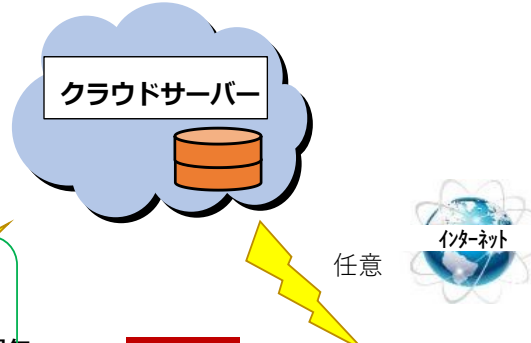

Repos-One(L)

Remote Plant Observe System
Level Sensor

有限会社 日高システム

〒224-0033 横浜市都筑区茅ヶ崎東4-7-11

TEL 045-944-5633

FAX 045-944-5635

本システムは、設置された井戸の水位を一定時間毎に読み取ってモニタリングするものです。
PCだけでなく、スマホやタブレットからもモニタリングが可能で、いつでも、どこでも水位の確認が可能です。
また、ひと月や一年毎など、任意の期間でこれまでの水位データを一括でダウンロードが可能で、EXCEL等を用いて水位の変換を長期間で見ることが可能です。
通信異常やセンサ異常の場合は、メールでお知らせする機能や危険水位を知らせるアラームメールをオプションで追加することも可能です。

ユーザー側

※P/Cやスマートフォンから水位を監視

↓監視Web

↓ダウンロード

日付	時間	井戸 1
2019/7/19	13:50:00	-7.92
2019/7/19	14:00:00	-7.93
2019/7/19	14:10:00	-7.71
2019/7/19	14:20:00	-7.97
2019/7/19	14:30:00	-7.95
2019/7/19	14:40:00	-7.83
2019/7/19	14:50:00	-7.75

使い方は、簡単！

①スマホのショートカット又はお気に入りからアクセス

メールアドレスと
パスワード入力

※ブラウザ機能
により保存可能

②現在水位と一日の水位変動が一目で見れるグラフ表示

※本品は、インターネットに接続する製品ですが、個別のプロバイダー契約は不要で、接続料金は1か月単位となります。
※コントロールBOXや画面イメージは変更になる場合もあります。